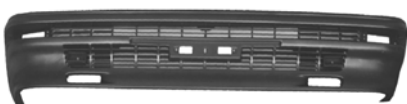

**TOYOTA COROLLA AE90/
EE90 '88**

NBA11

Fender
(USA)

NBA11-11401/2 L/R W/O S.L.H.

Fender
(S.A Type)

NBA11-11403/4 L/R W/S.L.H.

Hood
(Sedan)

NBA11-17400

Front Bumper

NBA11-23440 Black W/Bright MLDG

Front Bumper
(S.A Type)

NBA11-23450

Rear Bumper
(SEDAN) (USA)

NBA11-24430 Mat-Black W/O MLDG

Rear Bumper
(SEDAN) (USA)

NBA11-24440 Mat-Black W/MLDG