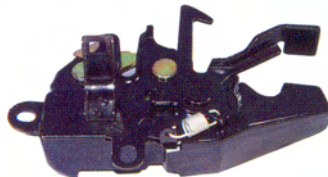

NBA12-18110 (LHD)

Hood Hinge